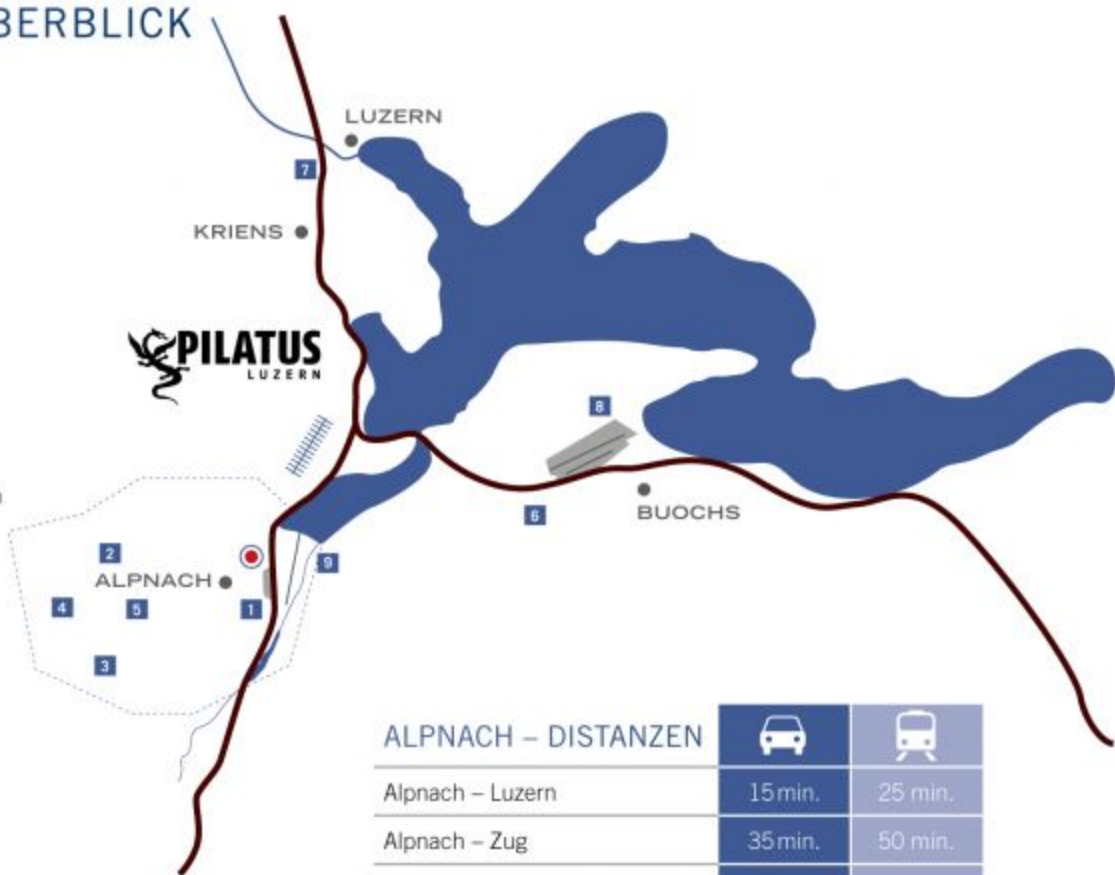

UMGEBUNG IM ÜBERBLICK

- 1 Bahnhof
- 2 Post
- 3 Coop
- 4 Schule
- 5 Kirche
- 6 Länderpark
- 7 Einkaufszentrum Pilatusmarkt
- 8 Flugplatz Buochs
- 9 Seebad/Schiffssteg

Pilatusbahn

Wohnüberbauung Allmend Alpnach

ALPNACH – DISTANZEN

		
Alpnach – Luzern	15 min.	25 min.
Alpnach – Zug	35 min.	50 min.
Alpnach – Zürich	50 min.	1h 13 min.
Alpnach – Basel	1h 19 min.	1h 32 min.
Alpnach – Bern	1h 30 min.	1h 37 min.